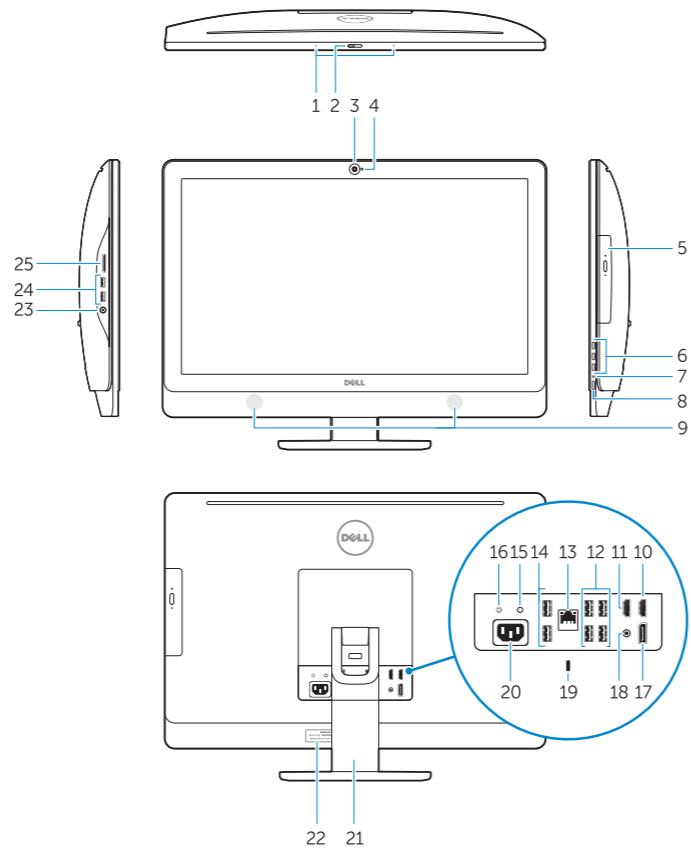

Printed in Poland.

2014-02

Features

Caractéristiques | Funcionalidades | Özellikler | الميزات

1. Microphones
2. Camera privacy latch
3. Camera
4. Camera-status light
5. Optical drive
6. On Screen Display (OSD) buttons
7. Hard-drive activity light
8. Power button/Power light
9. Stereo speakers
10. HDMI-out connector
11. HDMI-in connector
12. USB 3.0 connectors
13. Network connector
14. USB 2.0 connectors

1. Microphones
2. Loquet du cache de la caméra
3. Caméra
4. Voyant d'état de la caméra
5. Lecteur optique
6. Boutons de menu à l'écran (OSD)
7. Voyant d'activité du disque dur
8. Bouton d'alimentation/ Voyant d'alimentation
9. Haut-parleurs stéréo
10. Port de sortie HDMI
11. Port d'entrée HDMI
12. Ports USB 3.0
13. Port réseau
14. Ports USB 2.0
15. Bouton de diagnostic d'alimentation
16. Voyant de diagnostic d'alimentation
17. Port de sortie DisplayPort
18. Port de sortie audio
19. Emplacement pour verrou de sécurité
20. Port d'alimentation
21. Socle
22. Numéro de série
23. Port pour casque
24. Ports USB 3.0
25. Lecteur de carte mémoire

1. Microfones
2. Trinco de privacidade da câmara
3. Câmara
4. Luz de estado da câmara
5. Unidade óptica
6. Botões de exibição no ecrã (OSD)
7. Luz de actividade da unidade de disco rígido
8. Botão de alimentação/luz de alimentação
9. Altifalantes estéreo
10. Conector de saída HDMI
11. Conector de entrada HDMI
12. Entradas USB 3.0