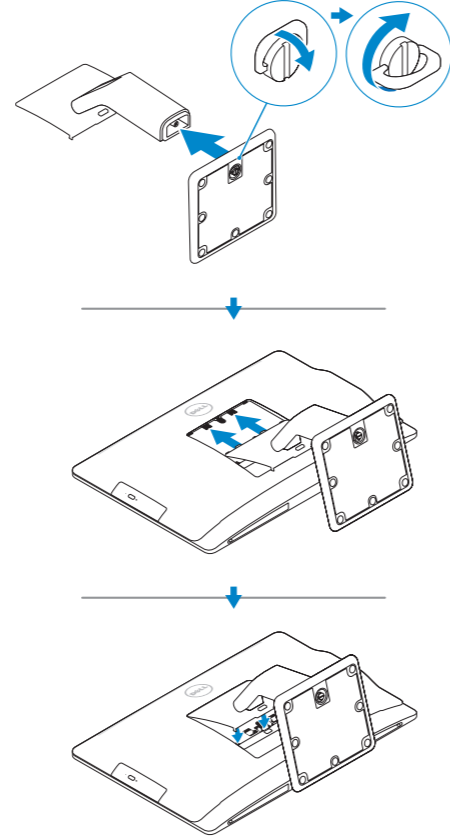

OptiPlex 9030 AIO

Quick Start Guide

Guide d'information rapide
Guia de iniciação rápida
Hızlı Başlangıç Kılavuzu
دليل البدء السريع

1 Set up the stand

Installez le socle
Instalar o suporte
Ayağı kurma
إعداد الحامل

2 Connect the keyboard and mouse

Connectez le clavier et la souris
Ligar o teclado e o rato
Klavye ve farenin bağlanması
قم بتوصيل لوحة المفاتيح والماوس

3 Connect the network cable (optional)

Connectez le câble réseau (facultatif)
Ligar o cabo de rede (opcional)
Ağ kablosunu takın (isteğe bağlı)
قم بتوصيل كبل الشبكة (اختياري)