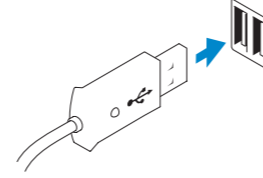

OptiPlex 9030 AIO

Quick Start Guide

Guide d'information rapide
Guia de iniciação rápida
Hızlı Başlangıç Kılavuzu
دليل البدء السريع

1 Set up the stand

Installez le socle
Instalar o suporte
Ayağı kurma
إعداد الحامل

2 Connect the keyboard and mouse

Connectez le clavier et la souris
Ligar o teclado e o rato
Klavye ve farenin bağlanması
قم بتوصيل لوحة المفاتيح والماوس

3 Connect the network cable (optional)

Connectez le câble réseau (facultatif)
Ligar o cabo de rede (opcional)
Ağ kablosunu takın (isteğe bağlı)
قم بتوصيل كبل الشبكة (اختياري)