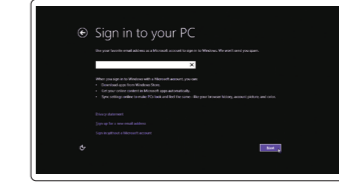

6 Finish Windows setup

Terminez l'installation de Windows | Concluir a configuração do Windows
Windows kurulumunu tamamlayın | Windows إعداد

Enable security and updates

Activez la sécurité et les mises à jour
Activar funcionalidades de segurança e actualizações
Güvenlik ve güncellemeleri etkinleştirin
قم بتمكين الأمان والتحديثات

Connect to your network

Connectez-vous à votre réseau
Estabelecer ligação à rede
Ağınıza bağlanın
قم بالاتصال بالشبكة

Log in to your Microsoft account or create a local account

Connectez-vous à votre compte Microsoft ou créez un compte local
Iniciar sessão numa conta Microsoft ou criar uma conta local
Microsoft hesabınızı kullanarak oturum açın ya da yerel bir hesap oluşturun